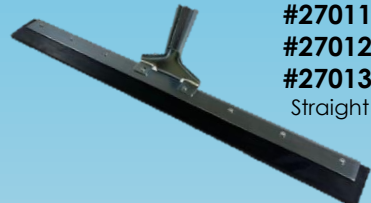

## HARDWOOD HANDLES

**#140560 - 5'**  
**#140572 - 6'**  
**#140596 - 8'**  
Metal Thread  
1- 1/8" Dia.

**#140354 - 4'**  
**#140360 - 5'**  
**#140372 - 6'**  
Tapered  
1- 1/8" Dia.

## SQUEEGEES

**#270118 - 18"**  
**#270124 - 24"**  
**#270136 - 36"**  
Straight Rubber

**#270224 - 24"**  
**#270236 - 36"**  
Curved Rubber